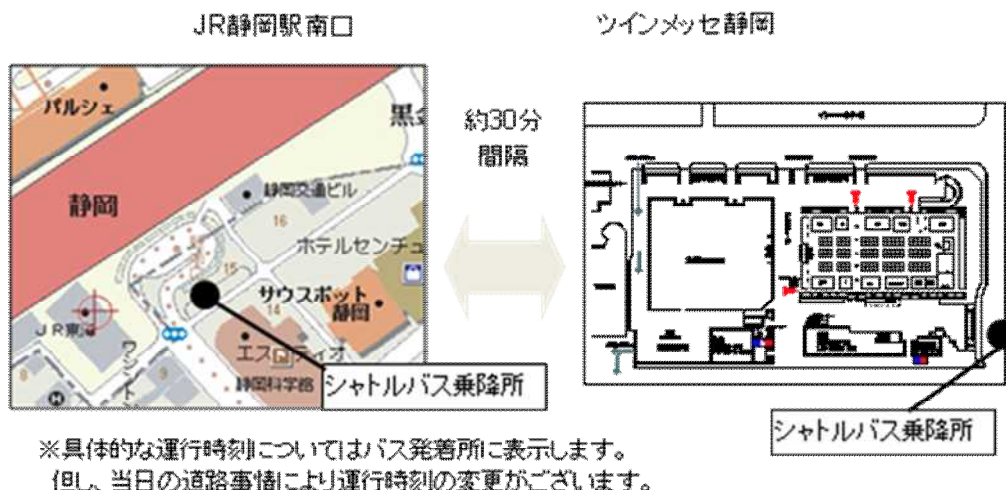

交通のご案内

無料シャトルバス

駅:午前9時30分始発、会場:午後5時15分最終

[同時運行]ツインメッセ SBSマイホームセンター静岡展示場

静鉄バス

JR静岡駅北口6番バス停から、「登呂コープタウン行き」10分、「南郵便局ツインメッセ前」下車

静鉄電車

春日町駅下車、徒歩15分

ツインメッセ駐車場(有料)

30分ごと100円